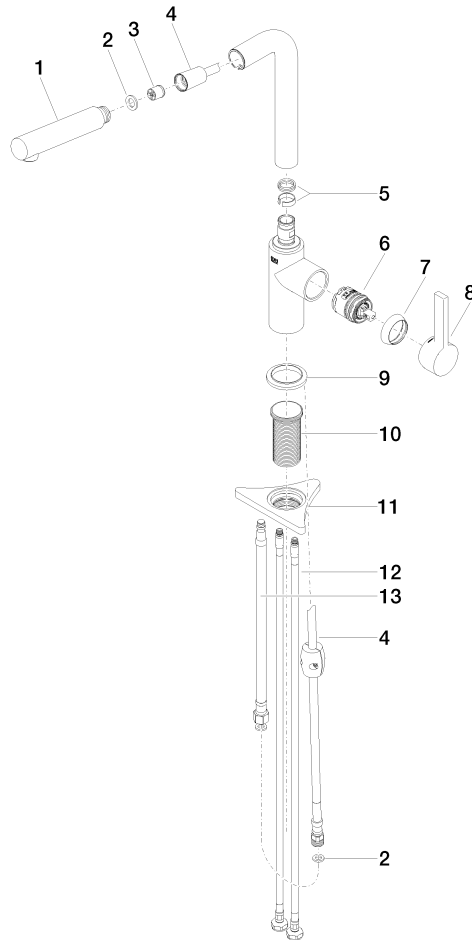

## DORNBRACHT PIUR Mitigeur monocommande Pull-out - Chrome

---

33 950 210

- saillie 204 mm
- bec pivotant 360°
- jet enrichi en air
- débit d'eau maxi. 8 l/min avec une pression d'écoulement de 3 bars
- flexible de douchette tressé 1500 mm

Avec sécurité anti-retour.

	Chrome	33 950 210-00
	Soft Black	33 950 210-69
	Nickel brossé	33 950 210-70

**DORNBRACHT PIUR Mitigeur monocommande Pull-out - Chrome**

33 950 210

**Diagramme de débit**

**Certificats**

### Liste des pièces de rechange

N°	Article Numéro	Désignation	Fréquence de montage	Délai de livraison
1	90 12 11 180 00-00	douche	1	2
2	90 14 05 081 00 90	joint	1	2
3	90 23 01 051 00 90	limitateur de débit	1	2
4	90 30 02 101 00 90	flexible	1	2
5	90 14 15 060 00 90	kit de garniture	1	2
6	90 15 05 060 00 90	cartouche	1	2
7	90 28 30 011 00-00	hotte	1	2
8	90 20 21 001 00-00	poignée	1	2
9	90 27 21 001 00-00	rosace	1	2
10	90 30 01 200 00 90	Tige	1	2
11	90 23 10 003 00 90	set de fixation	1	2
12	04 30 04 101 00 90	flexible	2	2
13	90 30 04 110 00 90	flexible	1	2