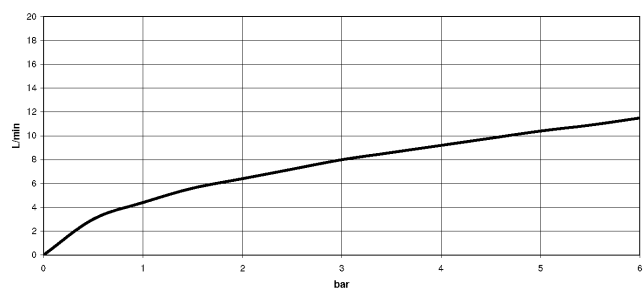

Diagramme de débit

Certificats

Belgaqua_23-012- ACS_23 ACC NY AbP_10138.
27_3. 306.