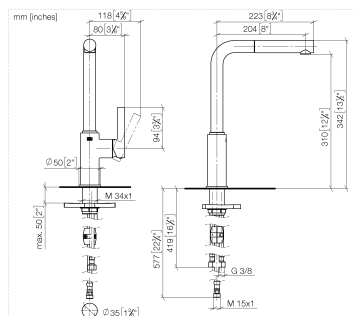

## DORNBRACHT PIUR Mitigeur monocommande Pull-out - Chrome

---

33 950 210

- saillie 204 mm
- bec pivotant 360°
- jet enrichi en air
- débit d'eau maxi. 8 l/min avec une pression d'écoulement de 3 bars
- flexible de douchette tressé 1500 mm

Avec sécurité anti-retour.

	Chrome	33 950 210-00
	Soft Black	33 950 210-69
	Nickel brossé	33 950 210-70

**DORNBRACHT PIUR Mitigeur monocommande Pull-out - Chrome**

33 950 210

**Diagramme de débit**

**Certificats**

### Liste des pièces de rechange

N°	Article Numéro	Désignation	Fréquence de montage	Délai de livraison
1	90 12 11 180 00-00	douche	1	2
2	90 14 05 081 00 90	joint	1	2
3	90 23 01 051 00 90	limitateur de débit	1	2
4	90 30 02 101 00 90	flexible	1	2
5	90 14 15 060 00 90	kit de garniture	1	2
6	90 15 05 060 00 90	cartouche	1	2
7	90 28 30 011 00-00	hotte	1	2
8	90 20 21 001 00-00	poignée	1	2
9	90 27 21 001 00-00	rosace	1	2
10	90 30 01 200 00 90	Tige	1	2
11	90 23 10 003 00 90	set de fixation	1	2
12	04 30 04 101 00 90	flexible	2	2
13	90 30 04 110 00 90	flexible	1	2